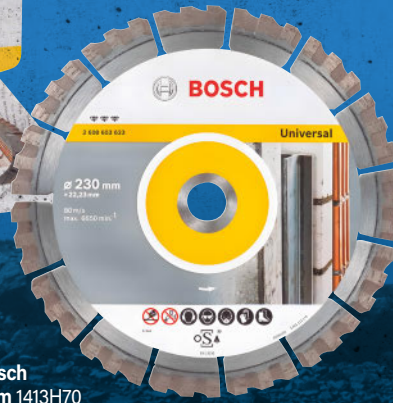

10
Discos
25083€
+IVA = 303,50€

Pack 10 discos diamante Bosch
Standard Universal ø 230 mm 1413H70