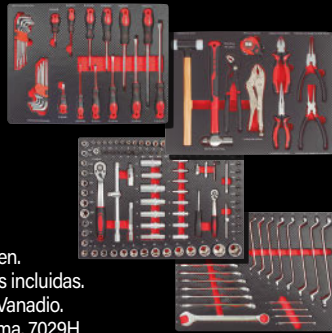

172

Herramientas
Incluidas

399€

+IVA = 482,79€

Carro taller 172 herramientas Ratio 7029

7 cajones, 2 para herramienta de gran volumen.
4 módulos de EVA carbono con herramientas incluidas.
Herramientas y accesorios en acero Cromo-Vanadio.
Cierre con llave, esquinas protegidas con goma. 7029H